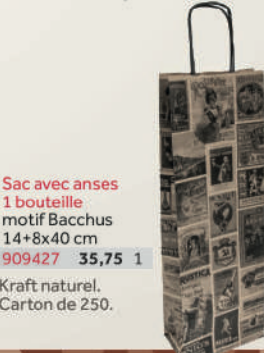

Sac avec anses 1 bouteille motif Bacchus
14+8x40 cm
909427 **35,75** 1
Kraft naturel. Carton de 250.